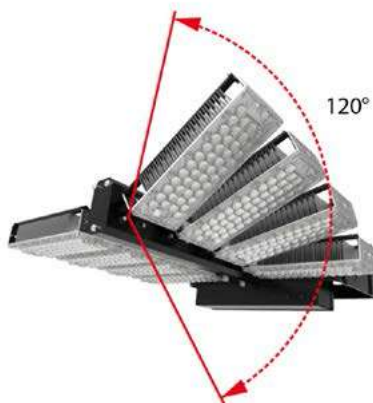

功率:	50 t/m 300 W
显色指数:	>75
色温	4000 K
功率因数:	>0,95
调光	No
光束角 (°):	60°/150°
防护等级:	65
IK:	10

MEGA

场地灯

10
jaar
garantie

- ☑ 适用于足球场、曲棍球场、网球场、公司场地等
- ☑ 无加热和冷却停机时间
- ☑ 可直接连接到电源电流
- ☑ 使用寿命: 最少50.000小时
- ☑ 可选高压版本

功率:	1200 W
显色指数:	>80
色温:	5700 K
功率因数:	>0,95
调光:	可调 (0-10 V)
光束角 (°):	40/140°
防护等级:	65
IK:	08