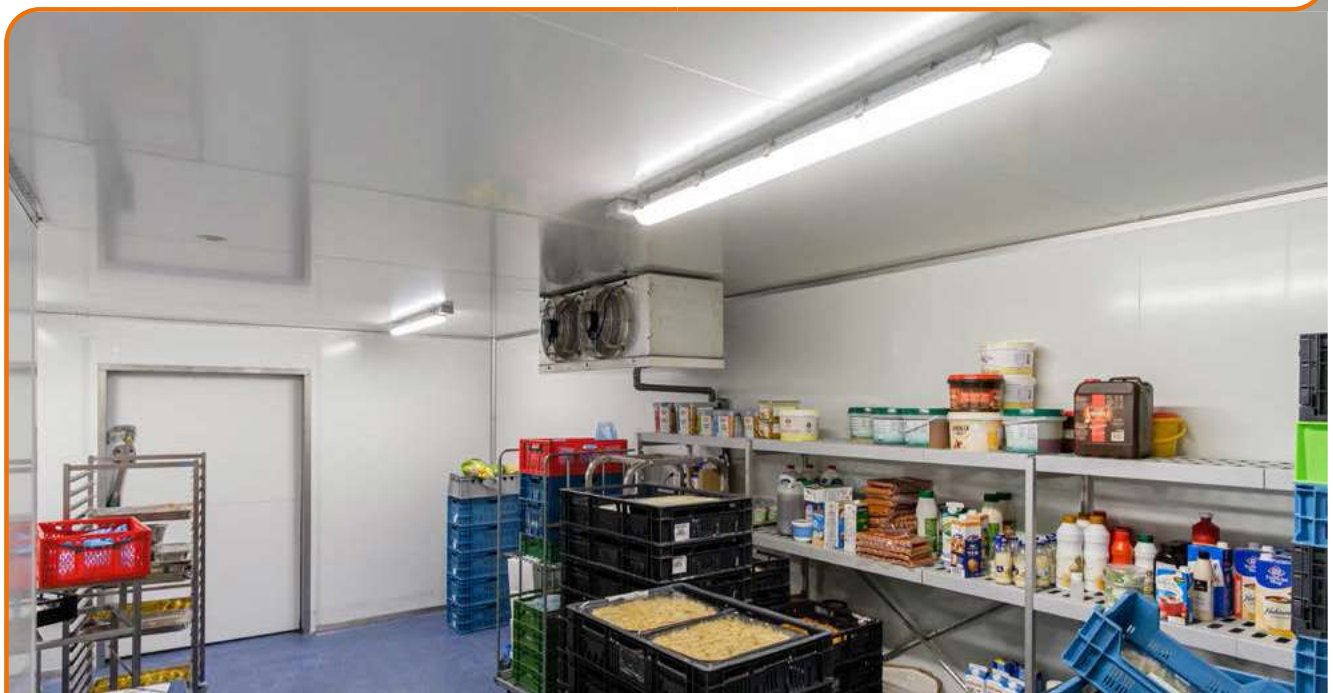

DAVE 2.0

防水条形灯

3
jaar
garantie

- ☒ 灯具可以通过电线相互连接
- ☒ 内置应急电池
- ☒ 长度: 663 毫米, 1265 毫米 and 1565 毫米
- ☒ 聚碳酸酯盖
- ☒ 可通过内部RVS线连接
- ☒ 使用寿命: 最少50.000 小时, L70 30.000 小时

功率:	10*/20/28/40/56 W
显色指数:	>80
色温:	4000/6000 K
功率因数:	>0,95
调光:	No
光束角 (°):	150°
防护等级:	67
IK:	10

* 不适用应急电池 · 仅提供4000K.