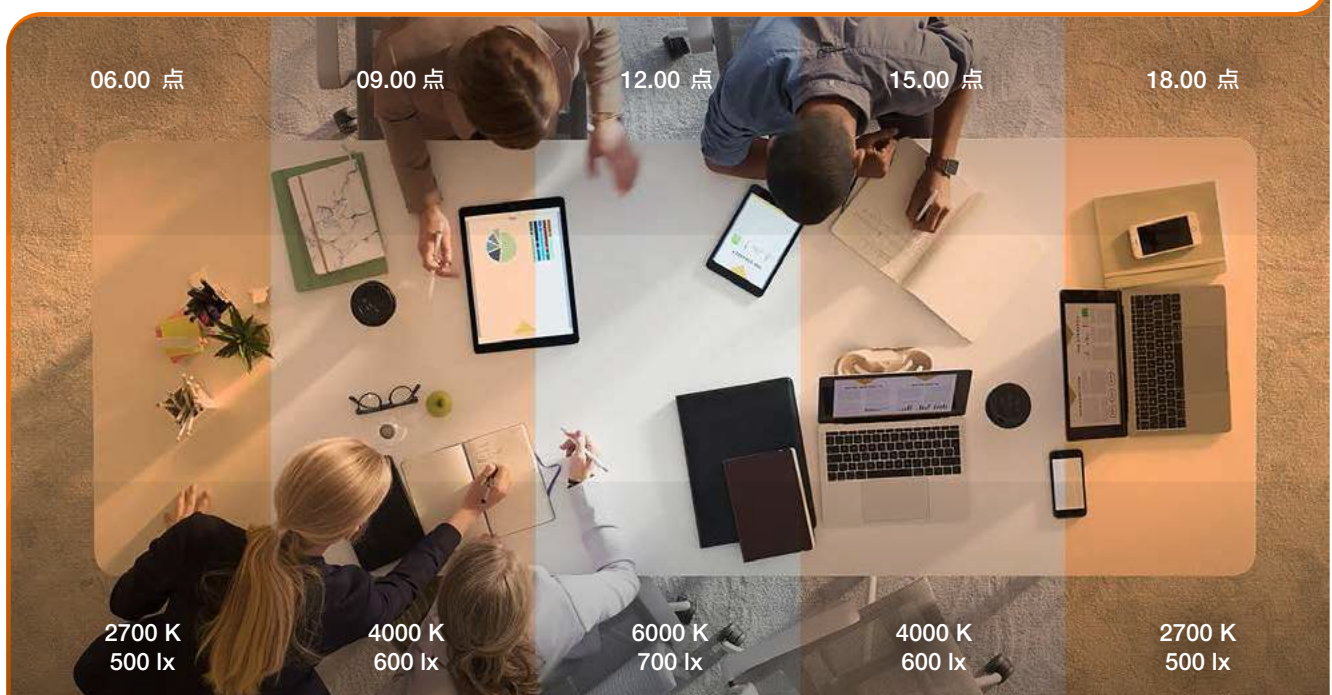

AURILIA 人本照明

LED 面板灯

- ☒ 使用寿命为L70 50000小时 (即：点亮50000小时后·灯具仍保持至少70%的光通量输出)
- ☒ 尺寸：60x60cm和120x30cm
- ☒ 配备Zigbee驱动器
- ☒ 接入Adurosmart Hub & App应用
- ☒ 产品尺寸因功率不同而变化

功率:	50 W
显色指数:	>80
色温:	2700 t/m 6000 K
功率因数:	>0,9
调光:	是
光束角 (°):	115°
防护等级:	40
IK:	08